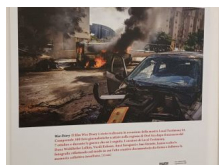

"10.7 ANU CAPSULE EXHIBITION"

- Casale Monferrato
Date: 06/10/2024, 13/10/2024, 20/10/2024, 27/10/2024