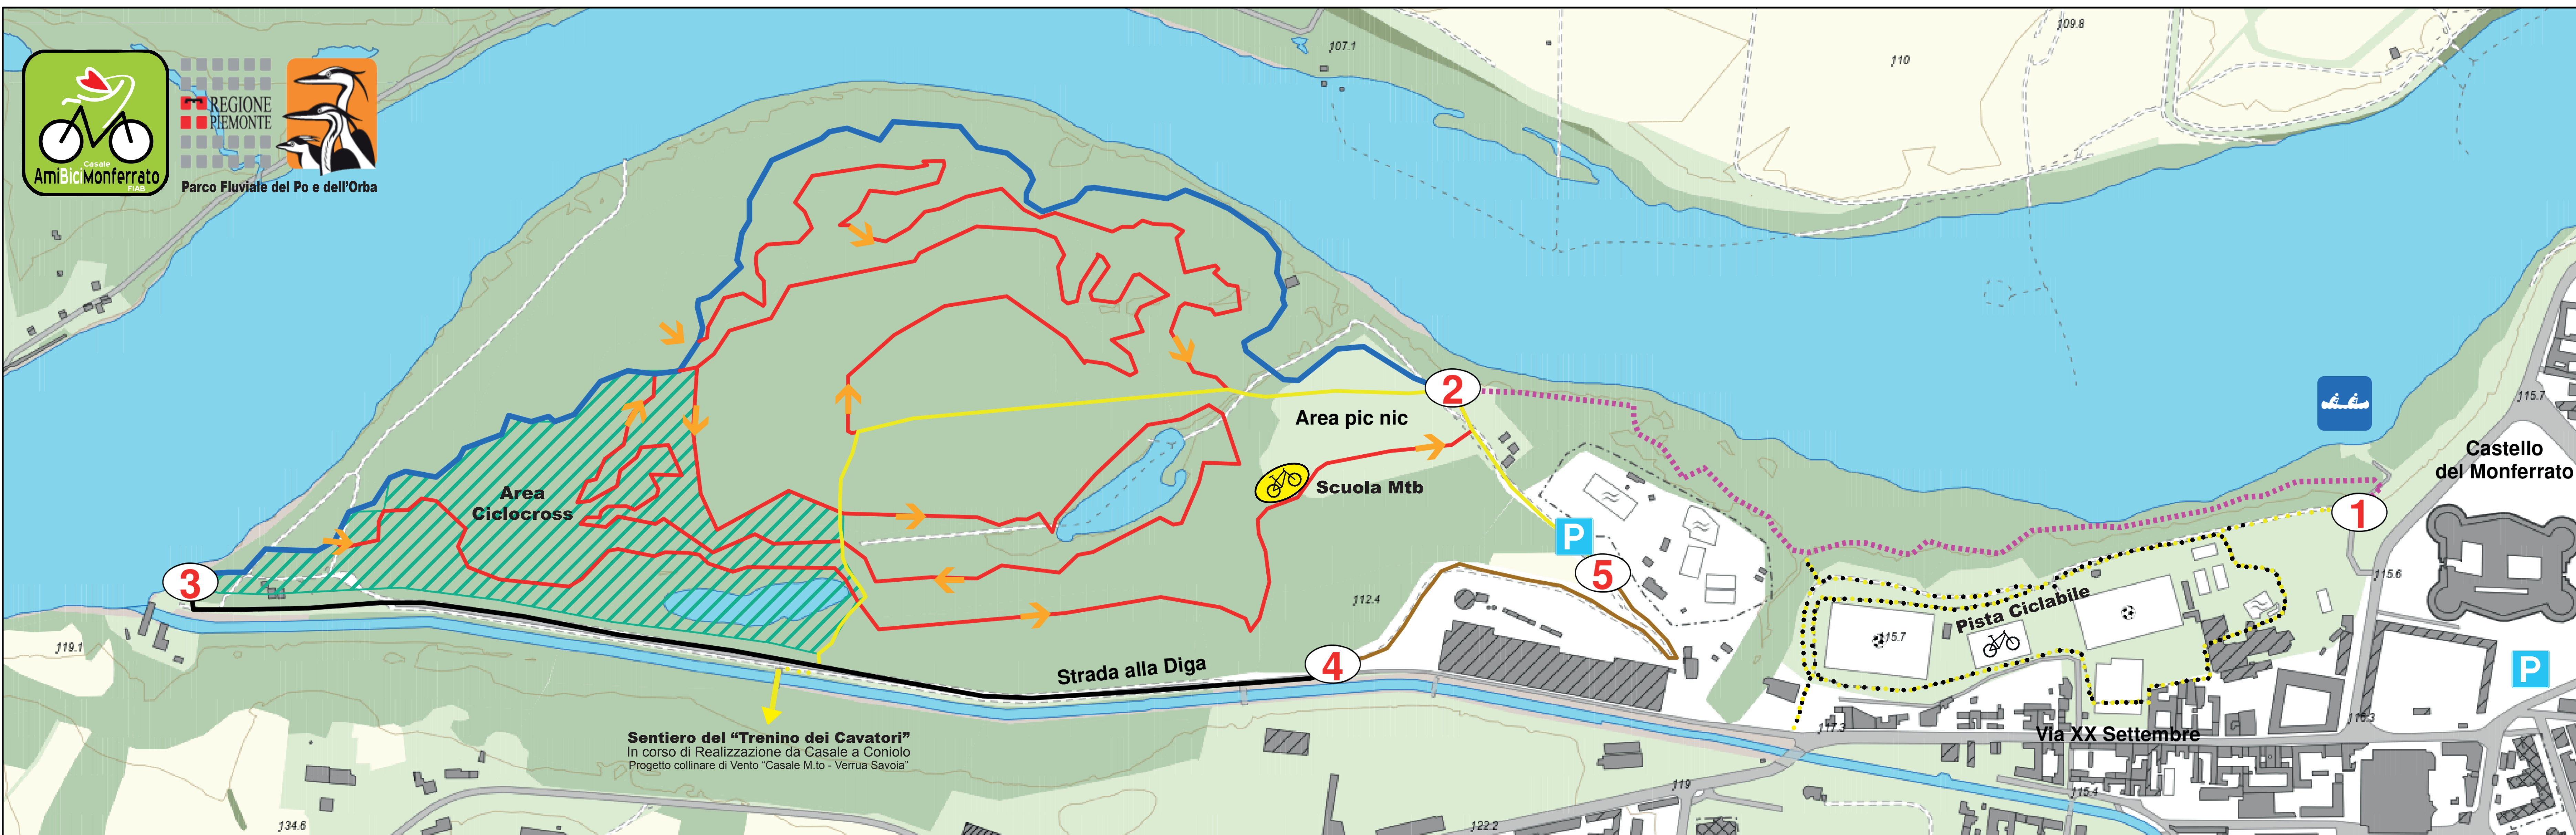

BOSCO DELLA PASTRONA CASALE MONFERRATO

KINTANA PARK MONFERRATO

OUTDOOR ★ BIKE ★ RUNNING

									scala 1 : 5.000 0 50 100 m BDTRE Regione Piemonte
Percorso bidirezionale ciclopedonale "dal Castello all'imbocco del canale Lanza" (parte di prossima realizzazione)	Percorso bidirezionale ciclopedonale "dal Castello all'imbocco del canale Lanza" (tratto KINTANA)	Imbocco del canale Lanza	Percorso tecnico a senso unico per mtb e running	Percorso bidirezionale ciclopedonale di collegamento accessibile ai mezzi a motore autorizzati	Strada alla Diga	Percorso bidirezionale ciclopedonale "dall'argine al parcheggio"	Area percorsi ciclocross di prossima definizione	Pontile galleggiante sul fiume Po Associazione Amici del Po Casale M.to	